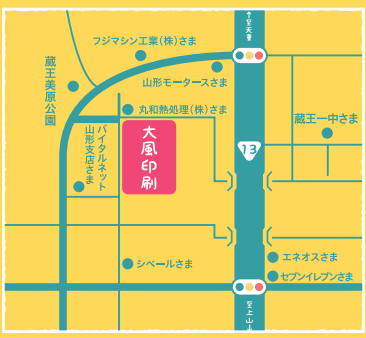

お問い合わせ
☎ 023-689-1111
*詳しくはSNSにて随時発信

会社見学申込書 締め切り: 7月14日

●お名前 _____ ●学年 _____ 年 ※未就学児の場合、保護者同伴のもとご見学ください。

●参加人数 _____ 名 ●電話番号 _____ ※ご記入いただいた個人情報は、よってけるフェスタ以外の用途には使用いたしません。

お申し込みは、大風印刷本社に直接お持ちいただくか、お電話:023-689-1111 または、FAX:023-689-1212まで